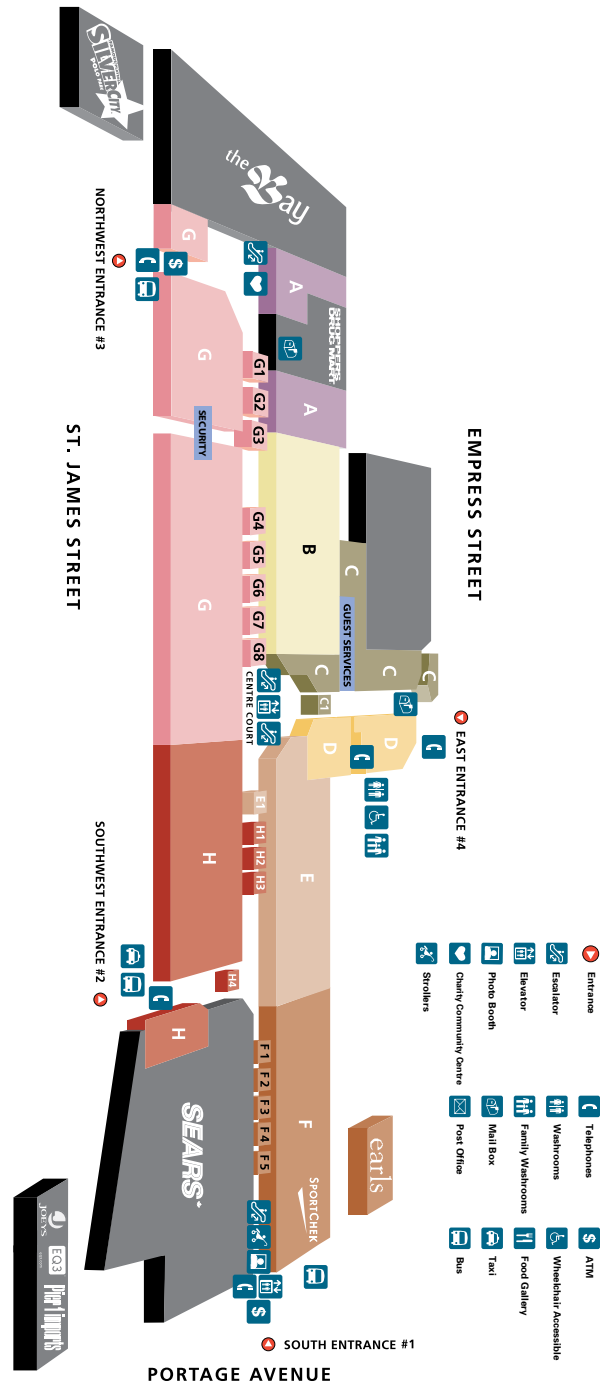

POLO PARK MAIN LEVEL

Women's Wear

F	Addition Elle	788-4697
B	Alia	982-5015
L	Aqua La Vie En Rose	788-4120
E	Aritzia	772-5372
C	BCBG Max Azria (opening Winter)	
E	Cleo/Cleo Petites	786-6439
B	Dynamite	772-6766
B	Fairweather	775-5361
C	Forever 21 (opening Winter)	
B	Garage Clothing Co.	775-9878
K	Jacob Connexion	783-9333
J	Jacob/Jacob Lingerie	786-1510
K	J. Michaels	788-4988
L	Laura/Laura Petites	779-5921
O	Laura Plus	783-9124
O	La Senza	774-1499
H	La Senza Express	783-9002
L	La Vie En Rose	788-4120
O	Melanie Lyne	779-5925
G	Northern Reflections	772-4993
O	Nygard	982-5017
E	Ricki's	783-6766
L	Sirens	786-2678
G	Smart Set	772-4660
E	Suzy Shier	774-0043
I	Tabi	774-6488
J	Tan Jay	982-5016
L	Thyme Maternity	788-4702

Men's Wear

O	Harry Rosen	786-2368
O	Hugo Boss	786-2368
H	International I.N.C. Clothiers	788-4881
P	Latitude	772-8888
G	Tip Top Tailors	786-4871

Unisex Wear

P	American Eagle Outfitters	774-6881
L	Below the Belt	772-9342
I	Billabong	775-7185
B	Bluenotes	783-0555
F	Bootlegger	774-8190
K	Club Monaco	788-4391
F	Danier Leather	774-4381
I	Eddie Bauer	786-2110
N	Esprit	775-1731
G	Gap, The	775-5330
J	Guess? Jeans	774-7333
H	Le Château	774-5012
N	Lucky Brand Jeans	222-3961
B	Mexx	774-3785
M	Quiksilver	772-8173
E	Roots	774-0625
O	RW & Co. (opening soon)	
H	Stitches	775-5506
G	Stockhomme	783-9805
J	Swimwear Etc.	831-7946
G	West 49	783-6884

Footwear

I	Aldo	774-2868
I	Browns Shoes	788-1216
G	Feet First	775-2306
M	Geox	783-4369
F	Naturalizer	772-9240
P	Payless ShoeSource	774-5796
L	Quarks	783-8635
G	Soft Moc	788-1072
O	Spring	788-0044
H	Town Shoes	774-8483
I	Urban Trail	788-4422
E	West Point	786-1028